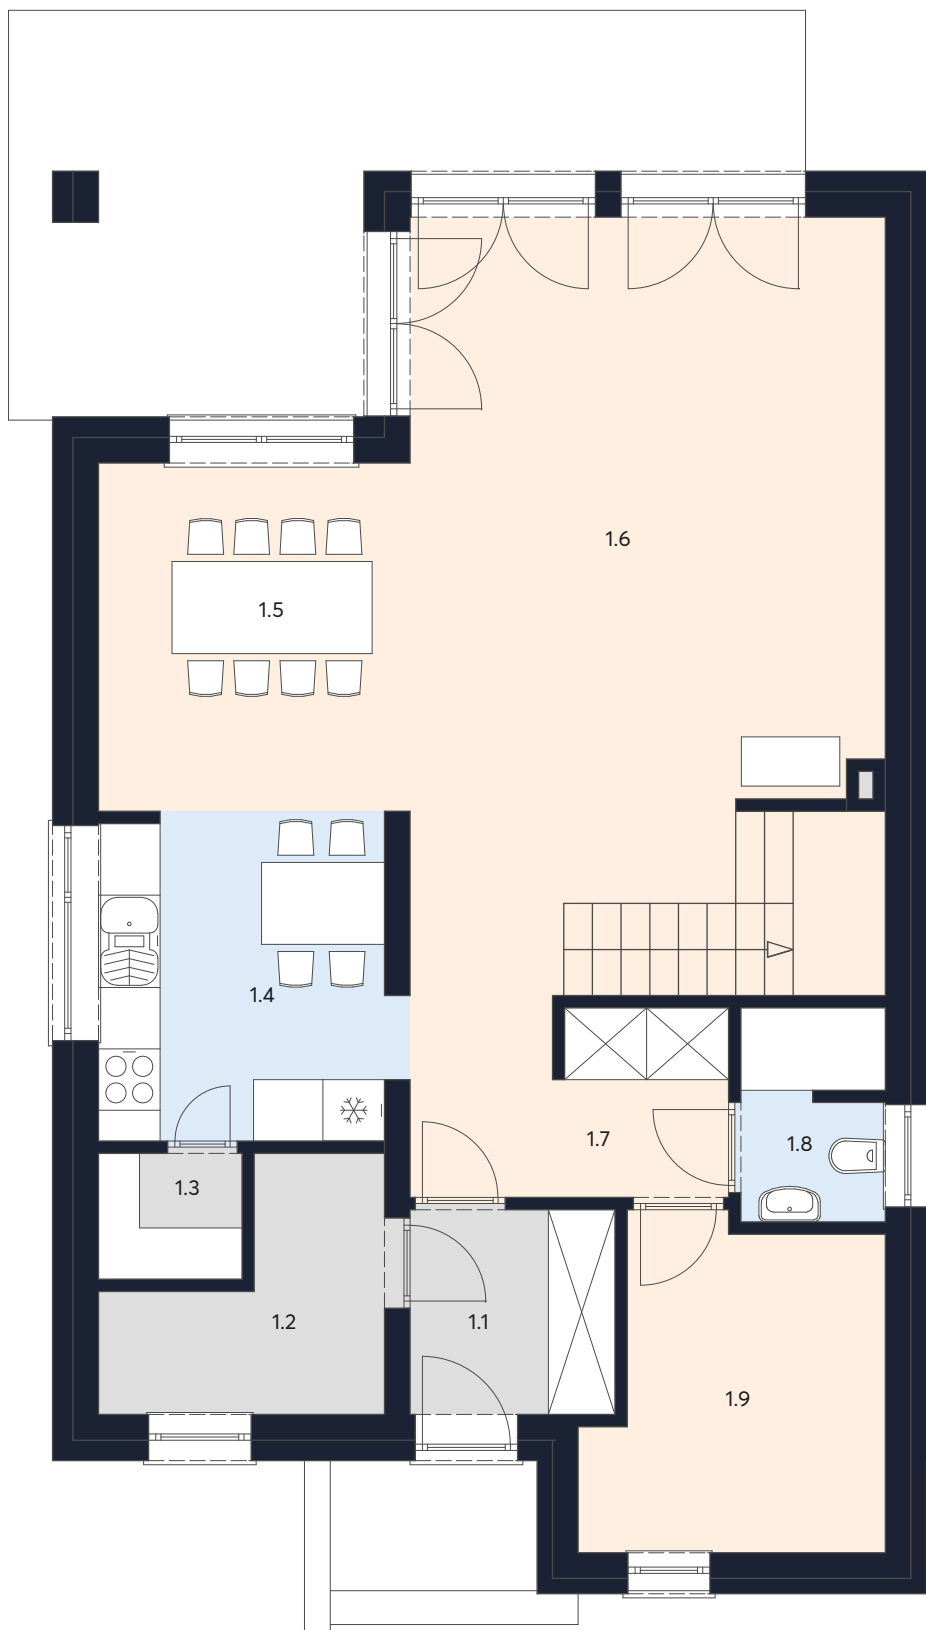

Olander Parter

Powierzchnia całkowita 82,3 m²

Wiatrołap, pomieszczenia techniczne, garaż

Łazienka, kuchnia

ZESTAWIENIE POMIESZCZEŃ

1.1	Wiatrołap	4,0 m ²
1.2	Pom. Gosp.	5,1 m ²
1.3	Spiżarnia	1,7 m ²
1.4	Kuchnia	8,9 m ²
1.5	Jadalnia	10,3 m ²
1.6	Salon	34,9 m ²
1.7	Komunikacja	5,8 m ²
1.8	Łazienka	2,9 m ²
1.9	Pokój	8,7 m ²

Razem **82,3 m²**

13,89

8,58

Olander Piętro

Powierzchnia całkowita 59,2 m²

Wiatrołap, pomieszczenia techniczne, garaż

Łazienka, kuchnia

8,58