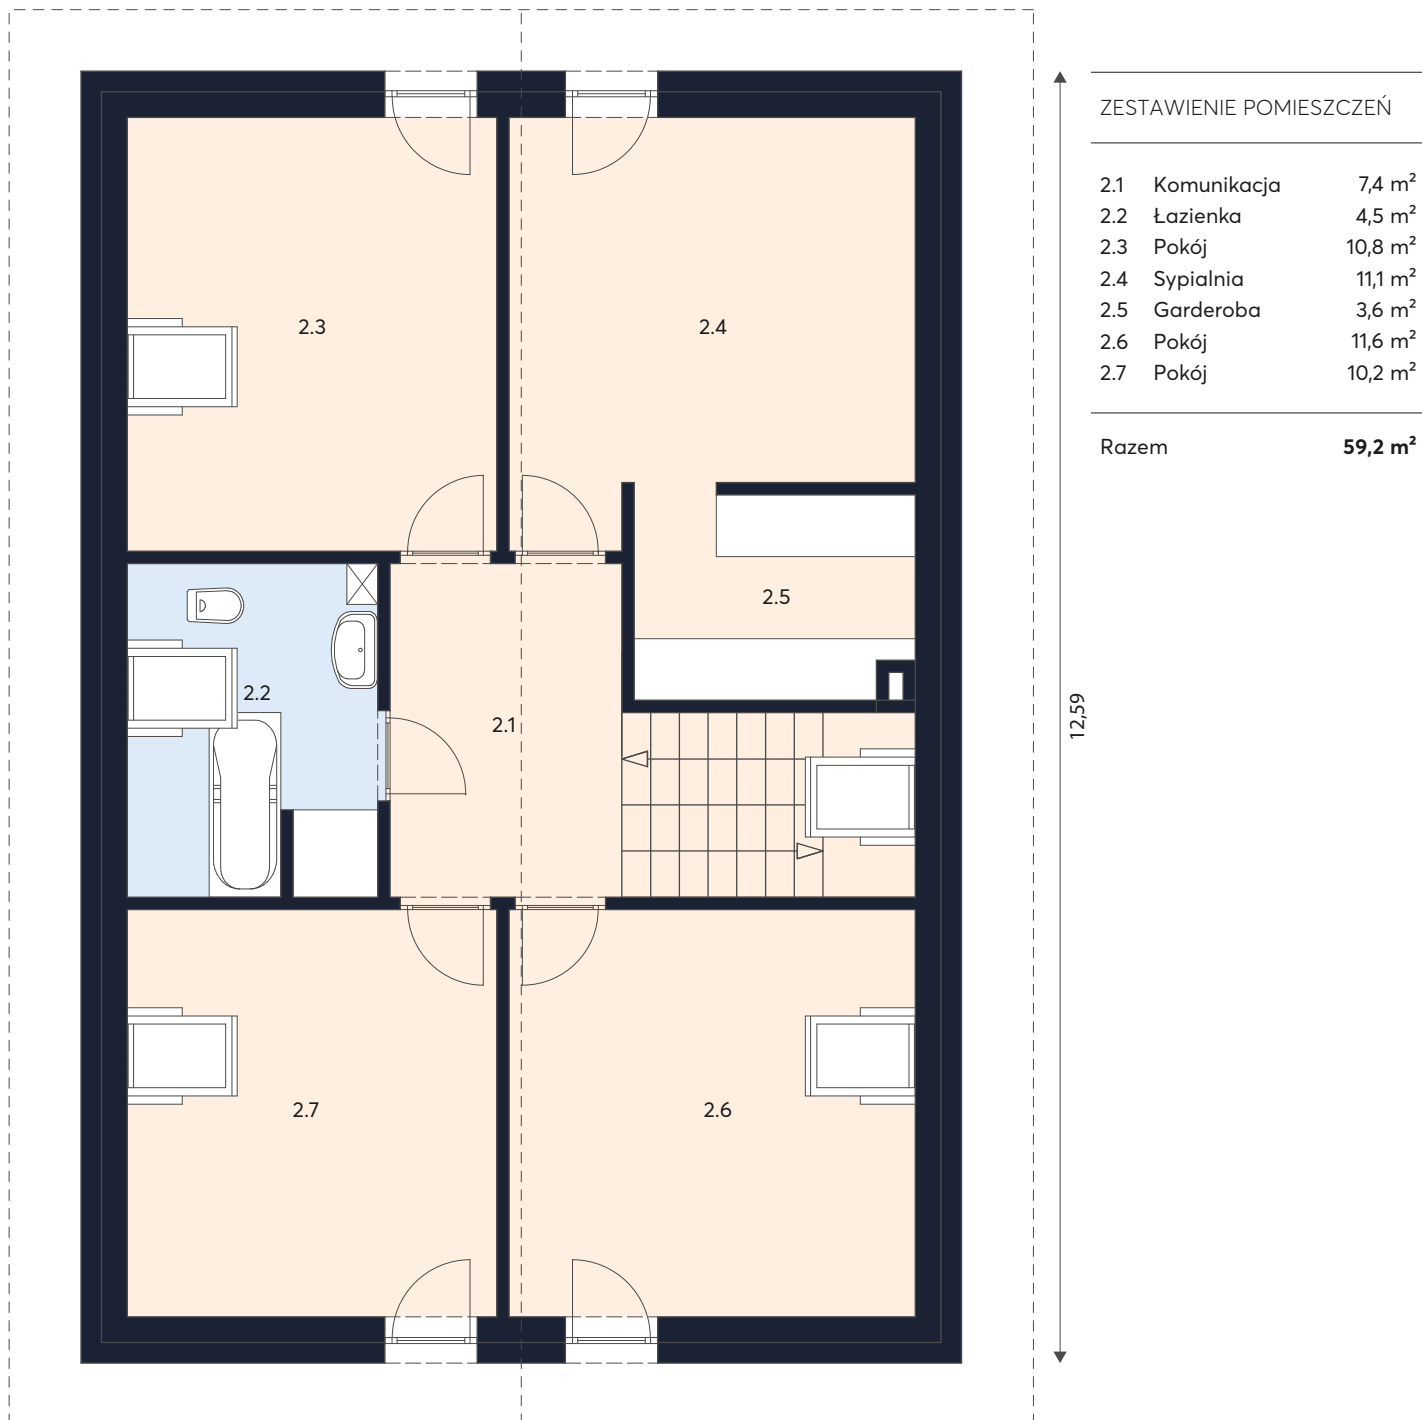

Olander Parter

Powierzchnia całkowita 82,3 m²

Wiatrołap, pomieszczenia techniczne, garaż

Łazienka, kuchnia

ZESTAWIENIE POMIESZCZEŃ

1.1	Wiatrołap	4,0 m ²
1.2	Pom. Gosp.	5,1 m ²
1.3	Spiżarnia	1,7 m ²
1.4	Kuchnia	8,9 m ²
1.5	Jadalnia	10,3 m ²
1.6	Salon	34,9 m ²
1.7	Komunikacja	5,8 m ²
1.8	Łazienka	2,9 m ²
1.9	Pokój	8,7 m ²

Razem **82,3 m²**

13,89

8,58

Olander Piętro

Powierzchnia całkowita 59,2 m²

Wiatrołap, pomieszczenia techniczne, garaż

Łazienka, kuchnia

8,58