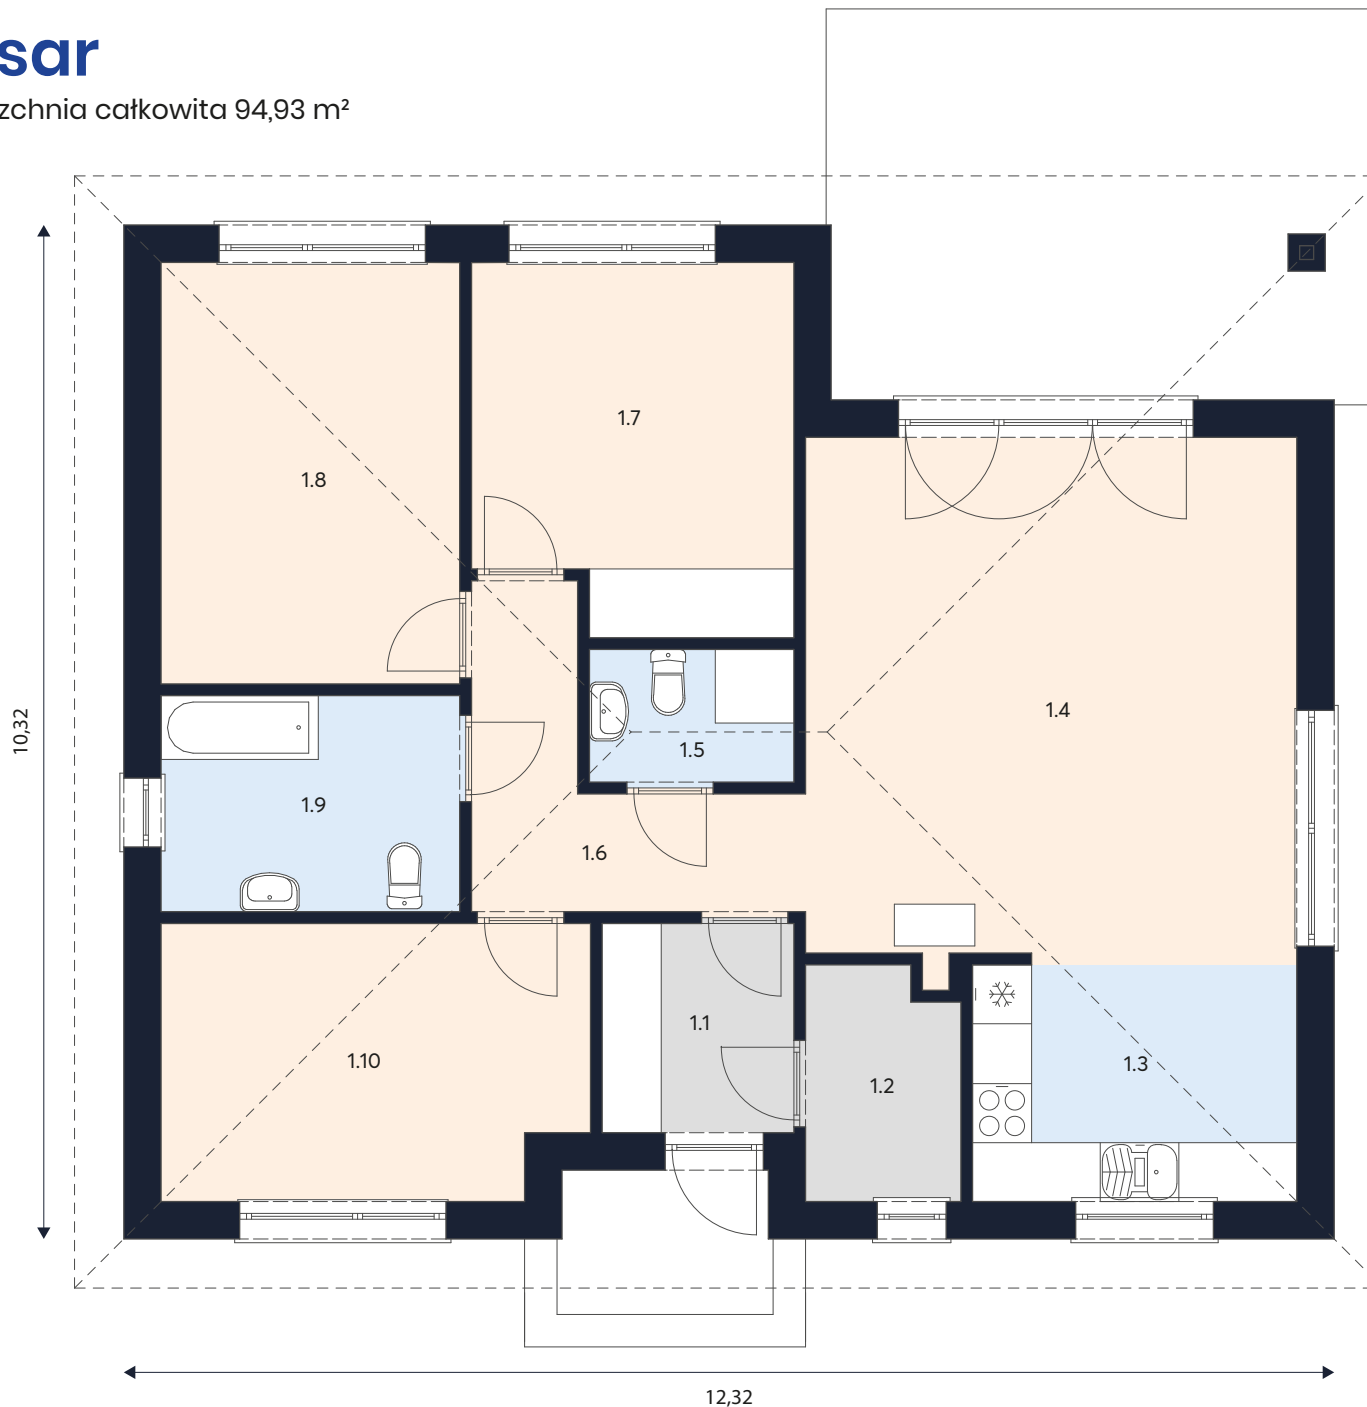

Cesar

Powierzchnia całkowita 94,93 m²

MYTKOWSKI

Domy Energooszczędne

Wiatrołap, pomieszczenia techniczne, garaż

Łazienka, kuchnia

ZESTAWIENIE POMIESZCZEŃ

1.1	Wiatrołap	4,15 m ²
1.2	Pom. Tech	3,61 m ²
1.3	Kuchnia	8,37 m ²
1.4	Salon	26,25 m ²
1.5	WC	2,81 m ²
1.6	Komunikacja	6,42 m ²
1.7	Pokój	11,69 m ²
1.8	Pokój	13,04 m ²
1.9	Łazienka	6,69 m ²
1.10	Pokój	11,90 m ²

Razem **94,93 m²**