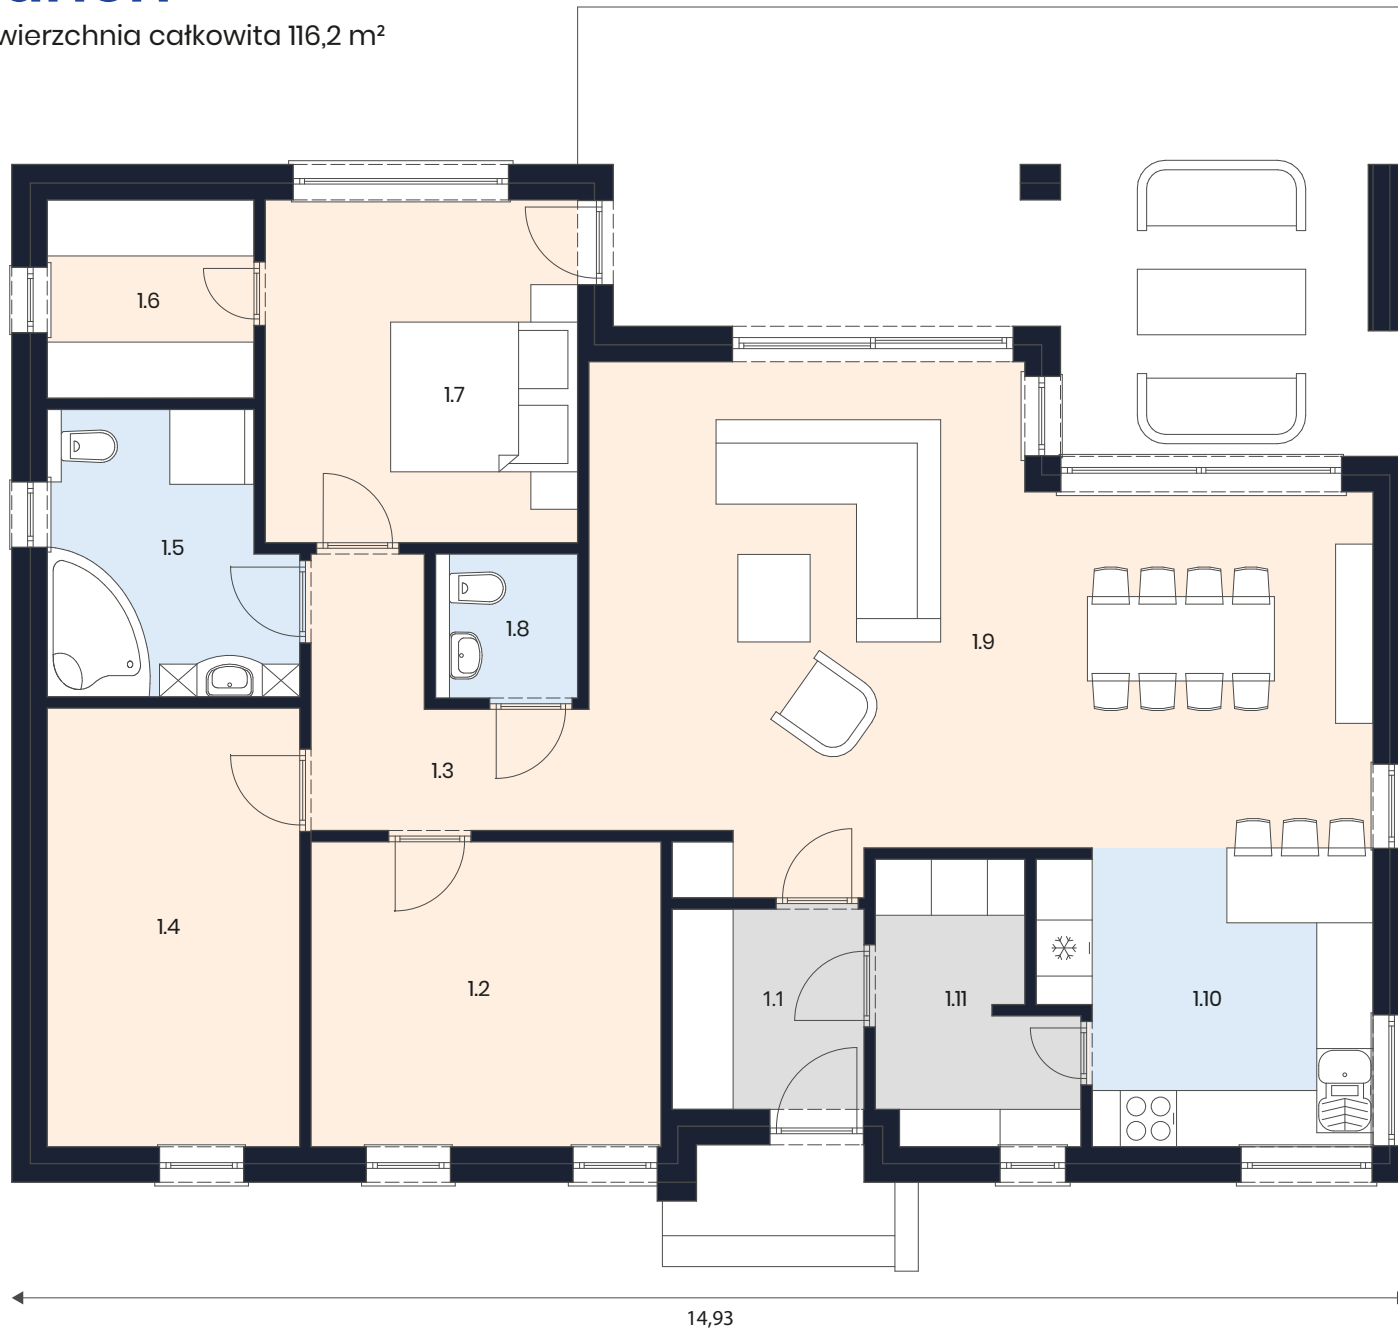

Barrierr

Powierzchnia całkowita 116,2 m²

Wiatrołap, pomieszczenia techniczne, garaż

Łazienka, kuchnia

ZESTAWIENIE POMIESZCZEŃ

1.1	Wiatrołap	4,4 m ²
1.2	Pokój	11,4 m ²
1.3	Komunikacja	5,9 m ²
1.4	Pokój	12,7 m ²
1.5	Łazienka	7,5 m ²
1.6	Garderoba	4,7 m ²
1.7	Sypialnia	12,2 m ²
1.8	WC	2,3 m ²
1.9	Salon	39,2 m ²
1.10	Kuchnia	10,5 m ²
1.11	Spizarnia	5,4 m ²

Razem **116,2 m²**