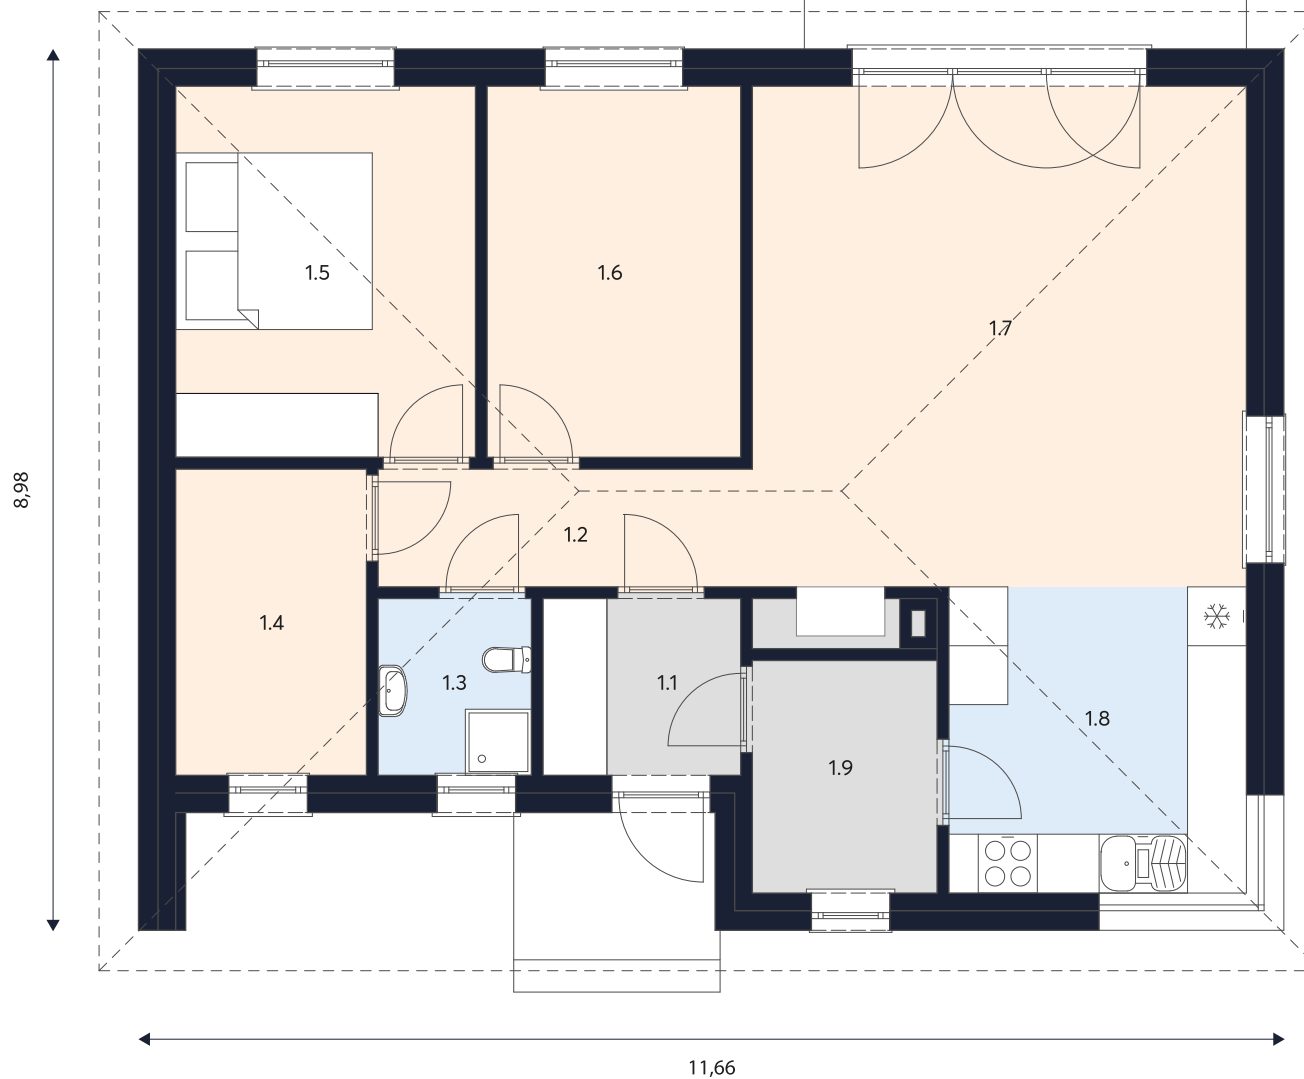

# Carbalo 2

Powierzchnia całkowita 77,89 m<sup>2</sup>

**MYTKOWSKI**

Domy Energooszczędne

Wiatrołap, pomieszczenia techniczne, garaż

Łazienka, kuchnia

## ZESTAWIENIE POMIESZCZEŃ

1.1	Wiatrołap	3,62 m <sup>2</sup>
1.2	Komunikacja	4,57 m <sup>2</sup>
1.3	Łazienka	2,81 m <sup>2</sup>
1.4	Pokój 1	6,05 m <sup>2</sup>
1.5	Sypialnia	11,53 m <sup>2</sup>
1.6	Pokój 2	9,75 m <sup>2</sup>
1.7	Pokój dzienny	25,65 m <sup>2</sup>
1.8	Aneks kuchenny	9,45 m <sup>2</sup>
1.9	Pom. Tech/ Spizarnia	4,46 m <sup>2</sup>

Razem

**77,89 m<sup>2</sup>**