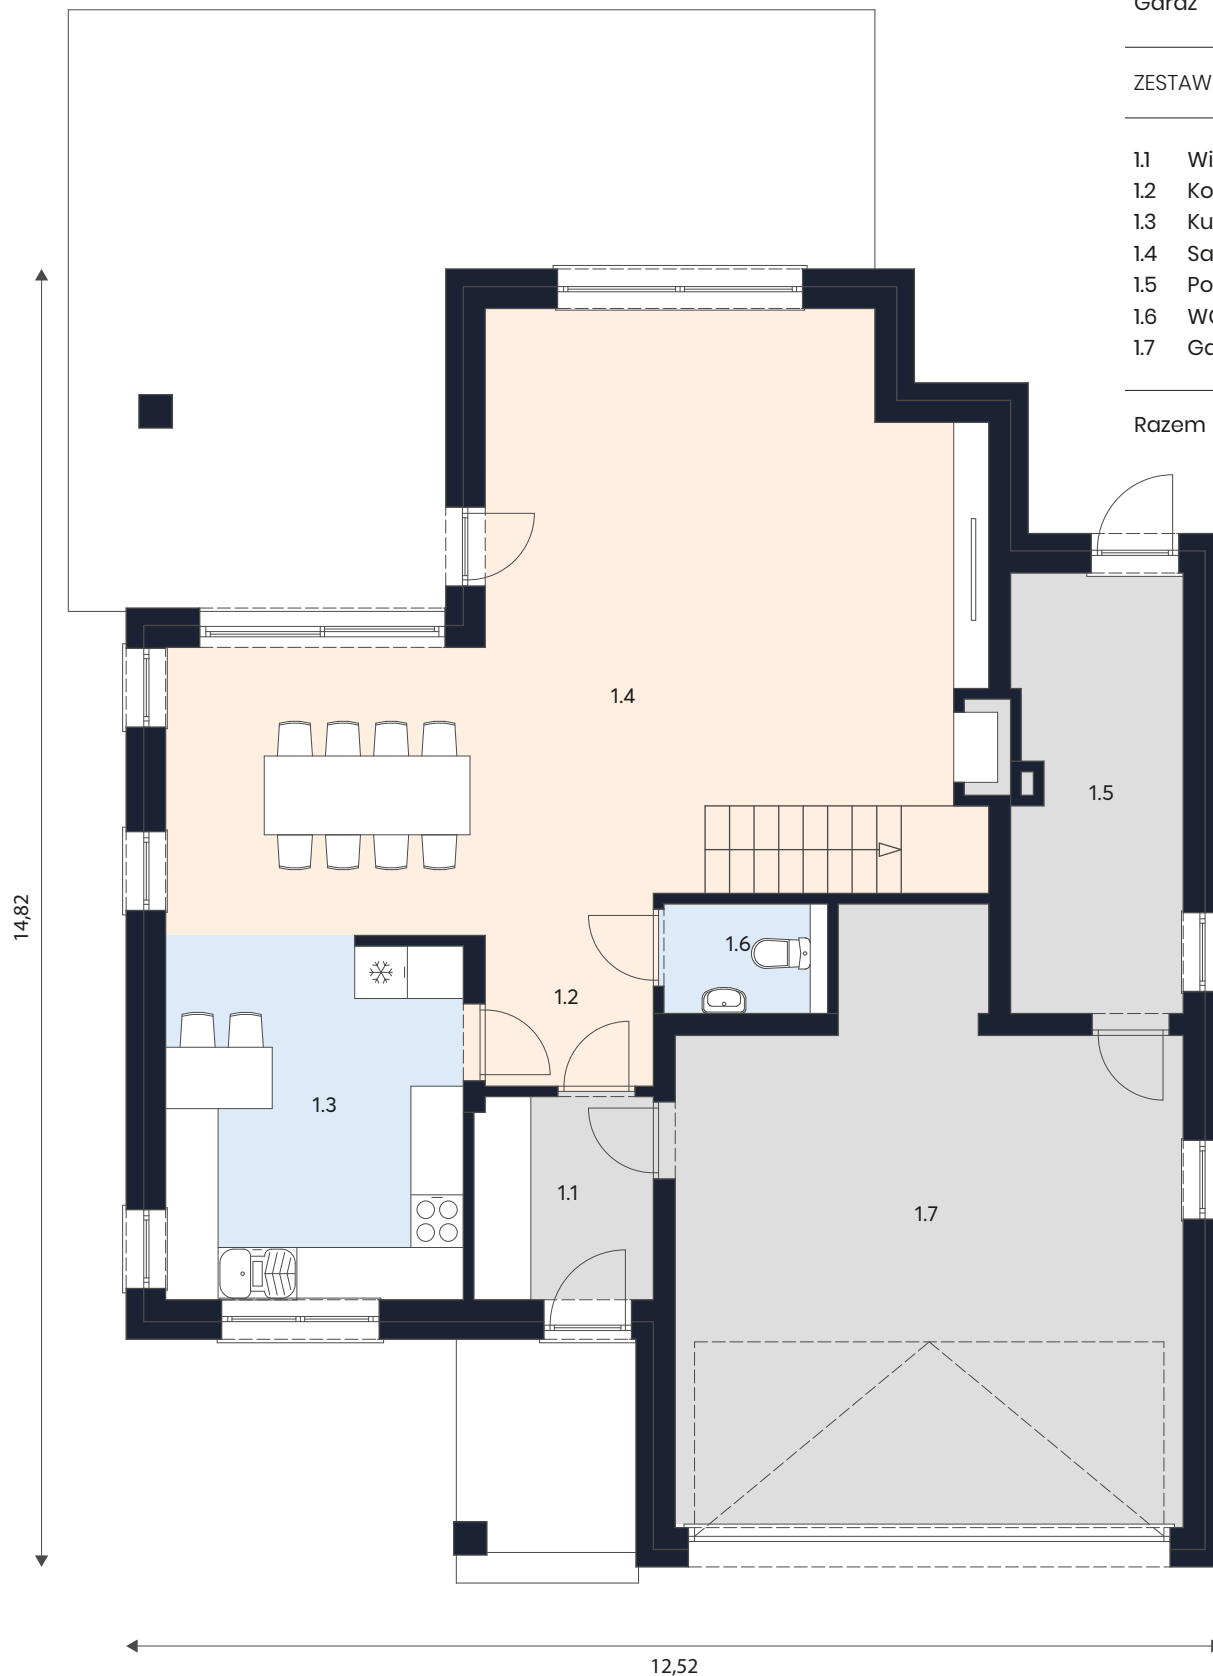

Arixon Parter

Powierzchnia całkowita 116,11 m²

Wiatrołap, pomieszczenia techniczne, garaż

Łazienka, kuchnia

Powierzchnia podłóg 81,72 m²Garaż 34,39 m²

ZESTAWIENIE POMIESZCZEŃ

1.1	Wiatrołap	4,73 m ²
1.2	Komunikacja	3,76 m ²
1.3	Kuchnia	14 m ²
1.4	Salon	48,65 m ²
1.5	Pom. Gosp.	9,62 m ²
1.6	WC	2,34 m ²
1.7	Garaż	34,39 m ²

Razem 116,11 m²

Arixon Piętro

Powierzchnia całkowita 83,94 m²

Wiatrołap, pomieszczenia techniczne, garaż

Łazienka, kuchnia

ZESTAWIENIE POMIESZCZEŃ

2.1	Komunikacja	12,02 m ²
2.2	Łazienka	8,16 m ²
2.3	Sypialnia	18,26 m ²
2.4	Pokój	10,97 m ²
2.5	Pokój	17,20 m ²
2.6	Pokój	17,33 m ²

Razem **83,94 m²**