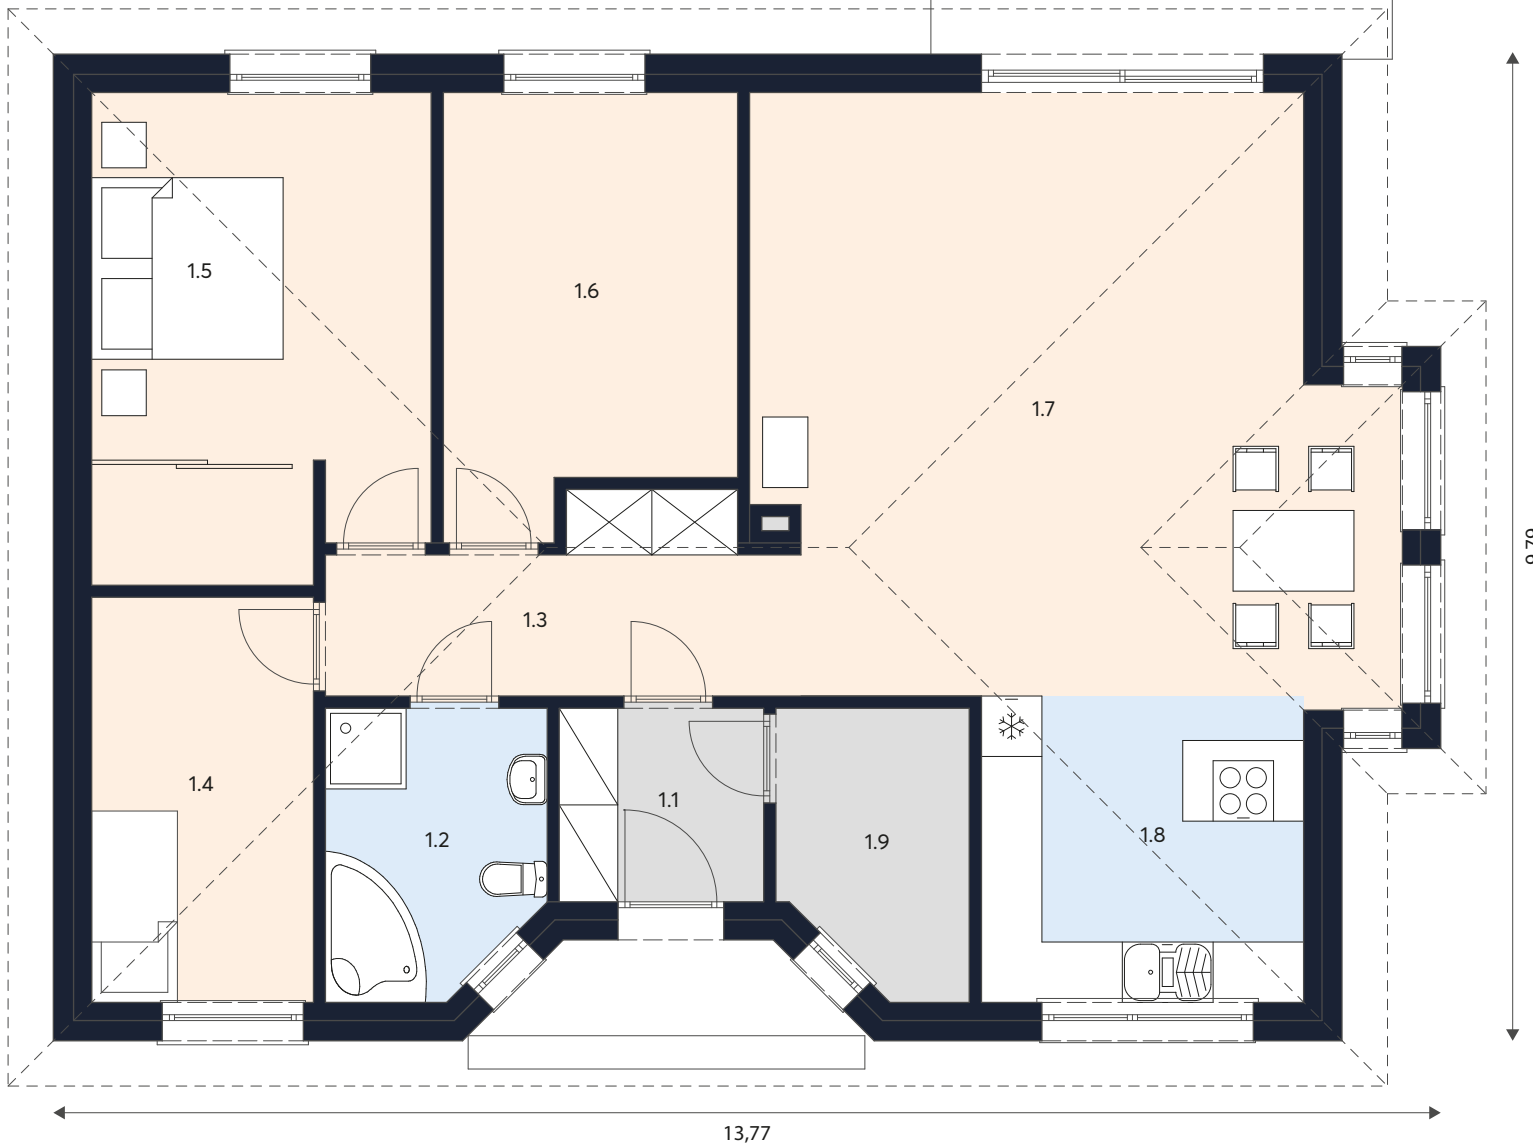

Parma

Powierzchnia całkowita 103,98 m²

MYTKOWSKI

Domy Energooszczędne

Wiatrołap, pomieszczenia techniczne, garaż

Łazienka, kuchnia

ZESTAWIENIE POMIESZCZEŃ

1.1	Wiatrołap	3,90 m ²
1.2	Łazienka	5,93 m ²
1.3	Komunikacja	7,71 m ²
1.4	Pokój	8,84 m ²
1.5	Sypialnia	15,89 m ²
1.6	Pokój	11,87 m ²
1.7	Salon	35,37 m ²
1.8	Kuchnia	9,50 m ²
1.9	Pom. Gosp.	4,97 m ²

Razem **103,98 m²**