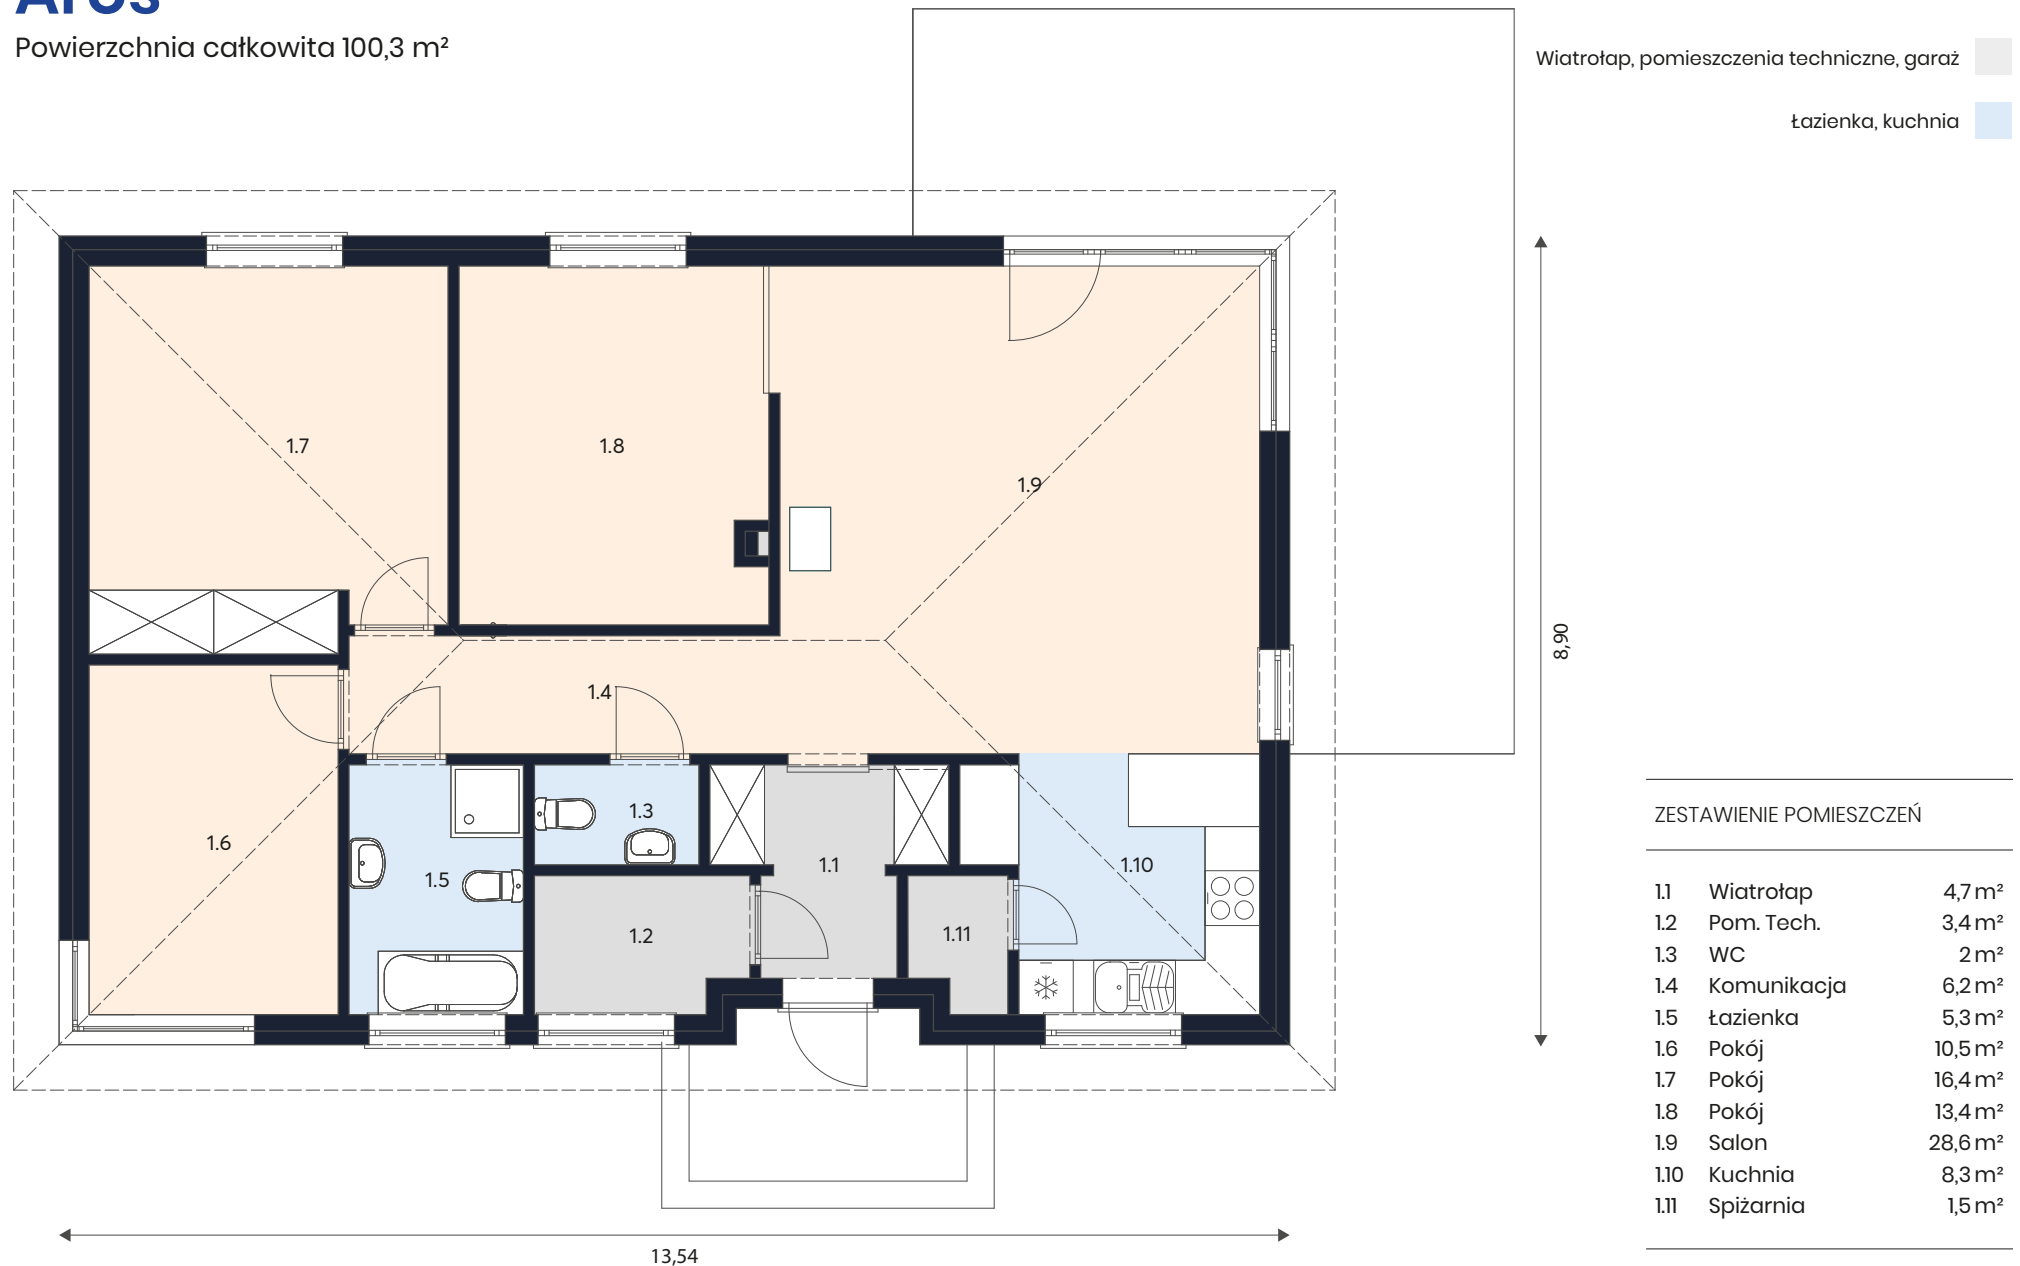

Aros

Powierzchnia całkowita 100,3 m²

ZESTAWIENIE POMIESZCZEŃ

1.1	Wiatrołap	4,7 m ²
1.2	Pom. Tech.	3,4 m ²
1.3	WC	2 m ²
1.4	Komunikacja	6,2 m ²
1.5	Łazienka	5,3 m ²
1.6	Pokój	10,5 m ²
1.7	Pokój	16,4 m ²
1.8	Pokój	13,4 m ²
1.9	Salon	28,6 m ²
1.10	Kuchnia	8,3 m ²
1.11	Spizarnia	1,5 m ²

Razem

100,3 m²