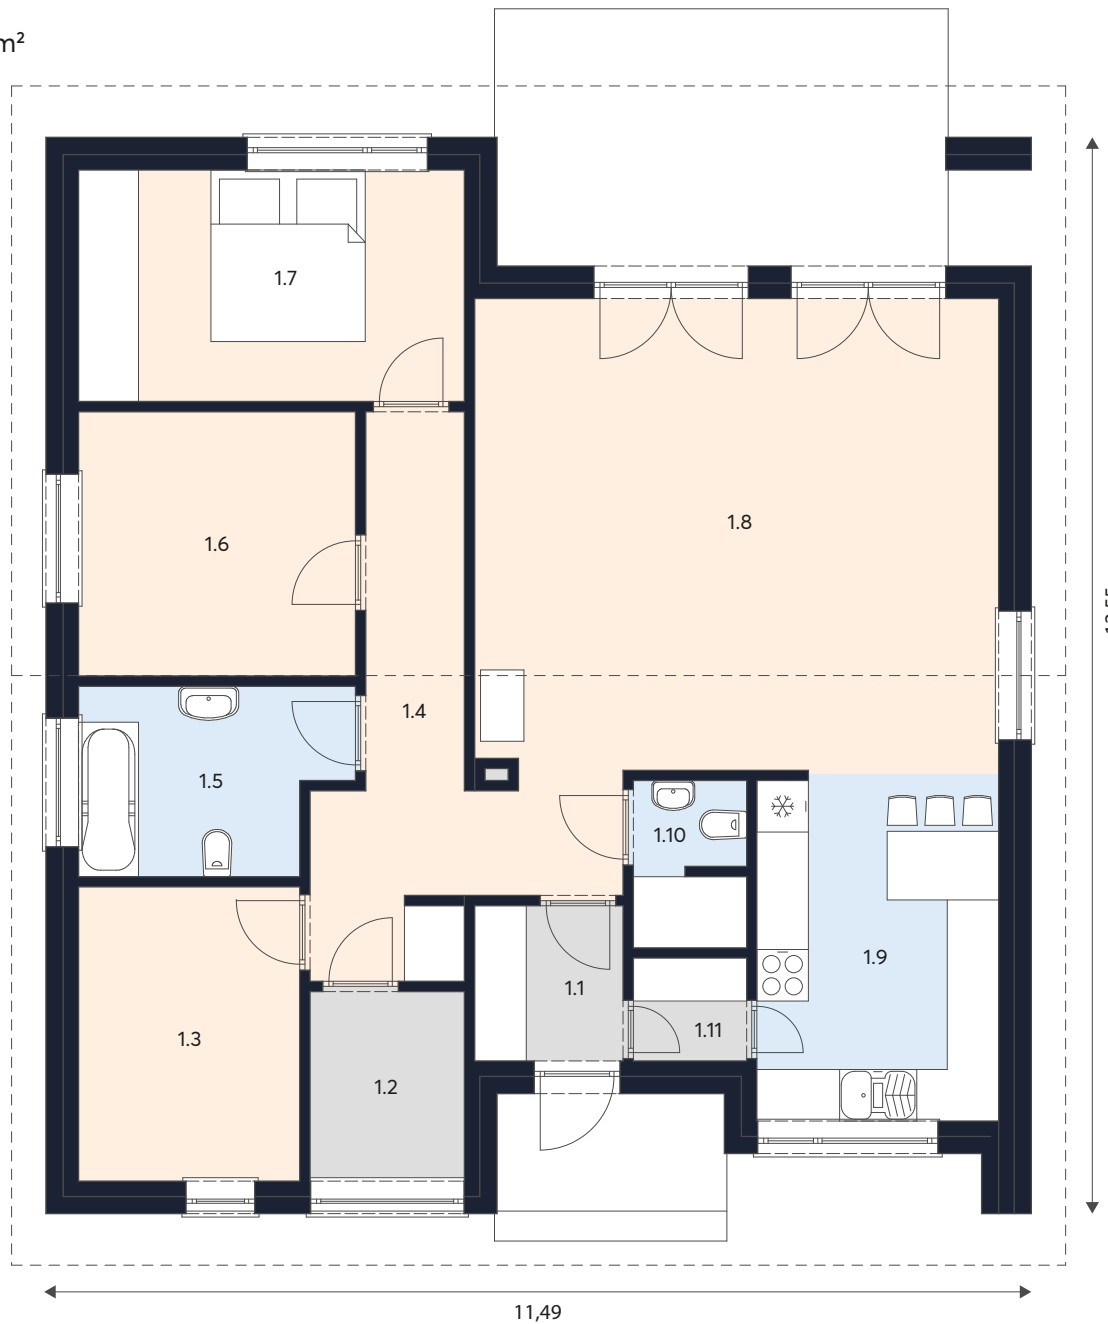

Bormeo

Powierzchnia całkowita 105,32 m²

Wiatrołap, pomieszczenia techniczne, garaż

Łazienka, kuchnia

ZESTAWIENIE POMIESZCZEŃ

1.1	Wiatrołap	3,13 m ²
1.2	Pom. Tech	3,98 m ²
1.3	Pokój	8,85 m ²
1.4	Komunikacja	11,40 m ²
1.5	Łazienka	6,44 m ²
1.6	Pokój	9,95 m ²
1.7	Sypialnia	12,15 m ²
1.8	Salon	33,81 m ²
1.9	Kuchnia	11,46 m ²
1.10	WC	2,57 m ²
1.11	Spizarnia	1,58 m ²

Razem **105,32 m²**