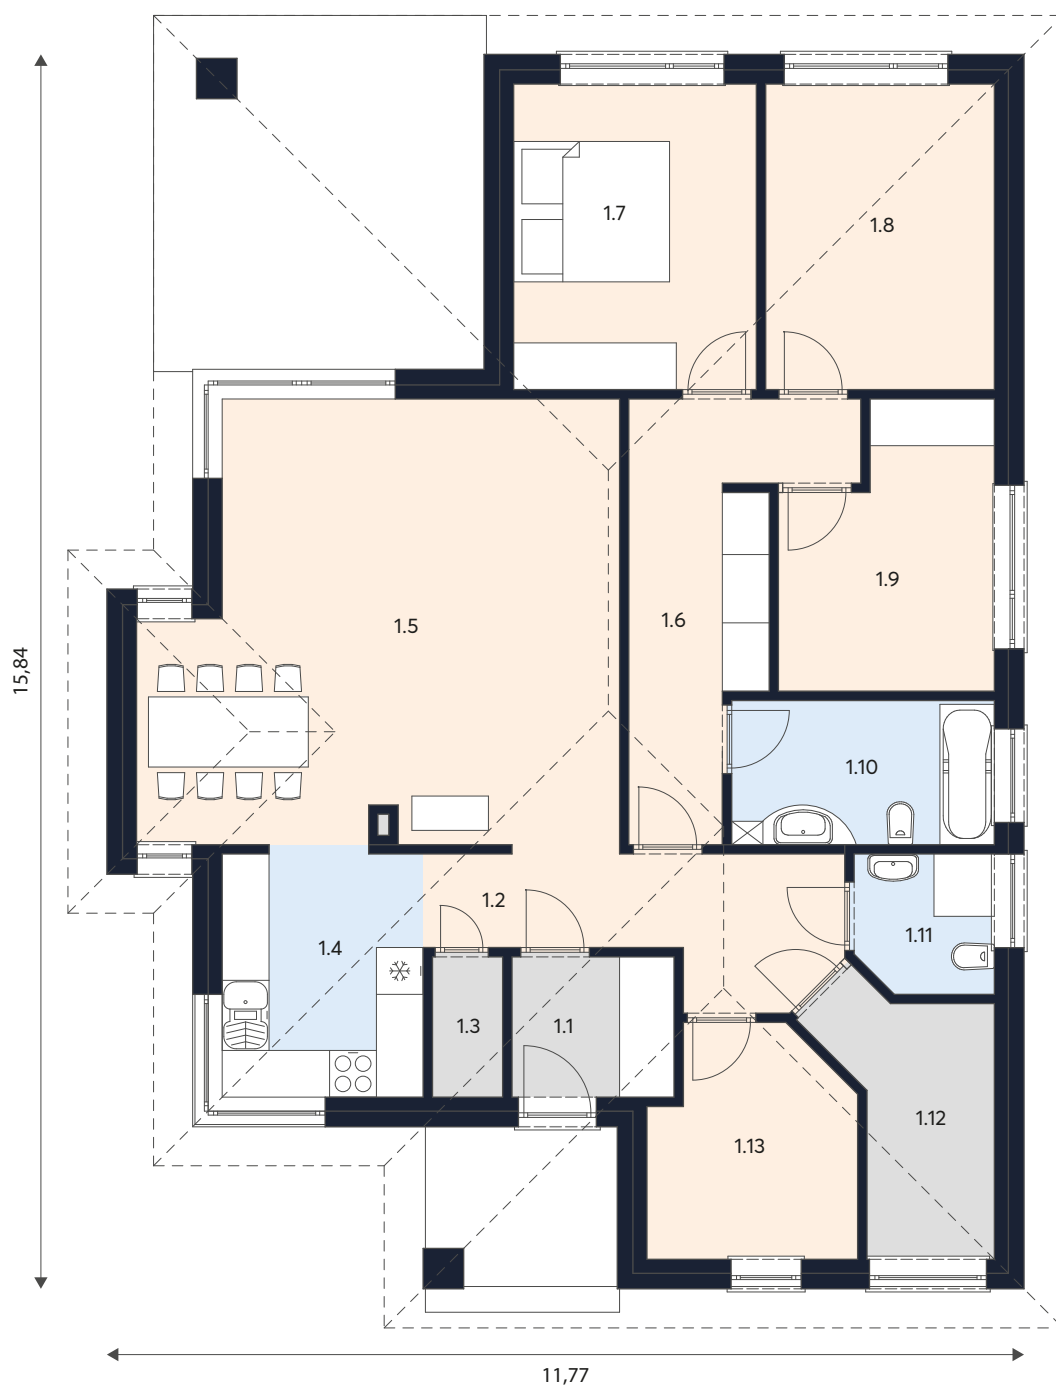

Trevisio

Powierzchnia całkowita 119,0 m²
MYTKOWSKI

Domy Energooszczędne

Wiatrołap, pomieszczenia techniczne, garaż

Łazienka, kuchnia

ZESTAWIENIE POMIESZCZEŃ

1.1	Wiatrołap	3,7 m ²
1.2	Komunikacja	8,0 m ²
1.3	Spizarnia	1,6 m ²
1.4	Kuchnia	8,0 m ²
1.5	Salon	32,3 m ²
1.6	Komunikacja	10,3 m ²
1.7	Sypialnia	12,2 m ²
1.8	Pokój	11,5 m ²
1.9	Pokój	9,0 m ²
1.10	Łazienka	6,2 m ²
1.11	WC	3,1 m ²
1.12	Pom. Tech.	6,2 m ²
1.13	Gabinet	7,3 m ²

Razem 119,0 m²