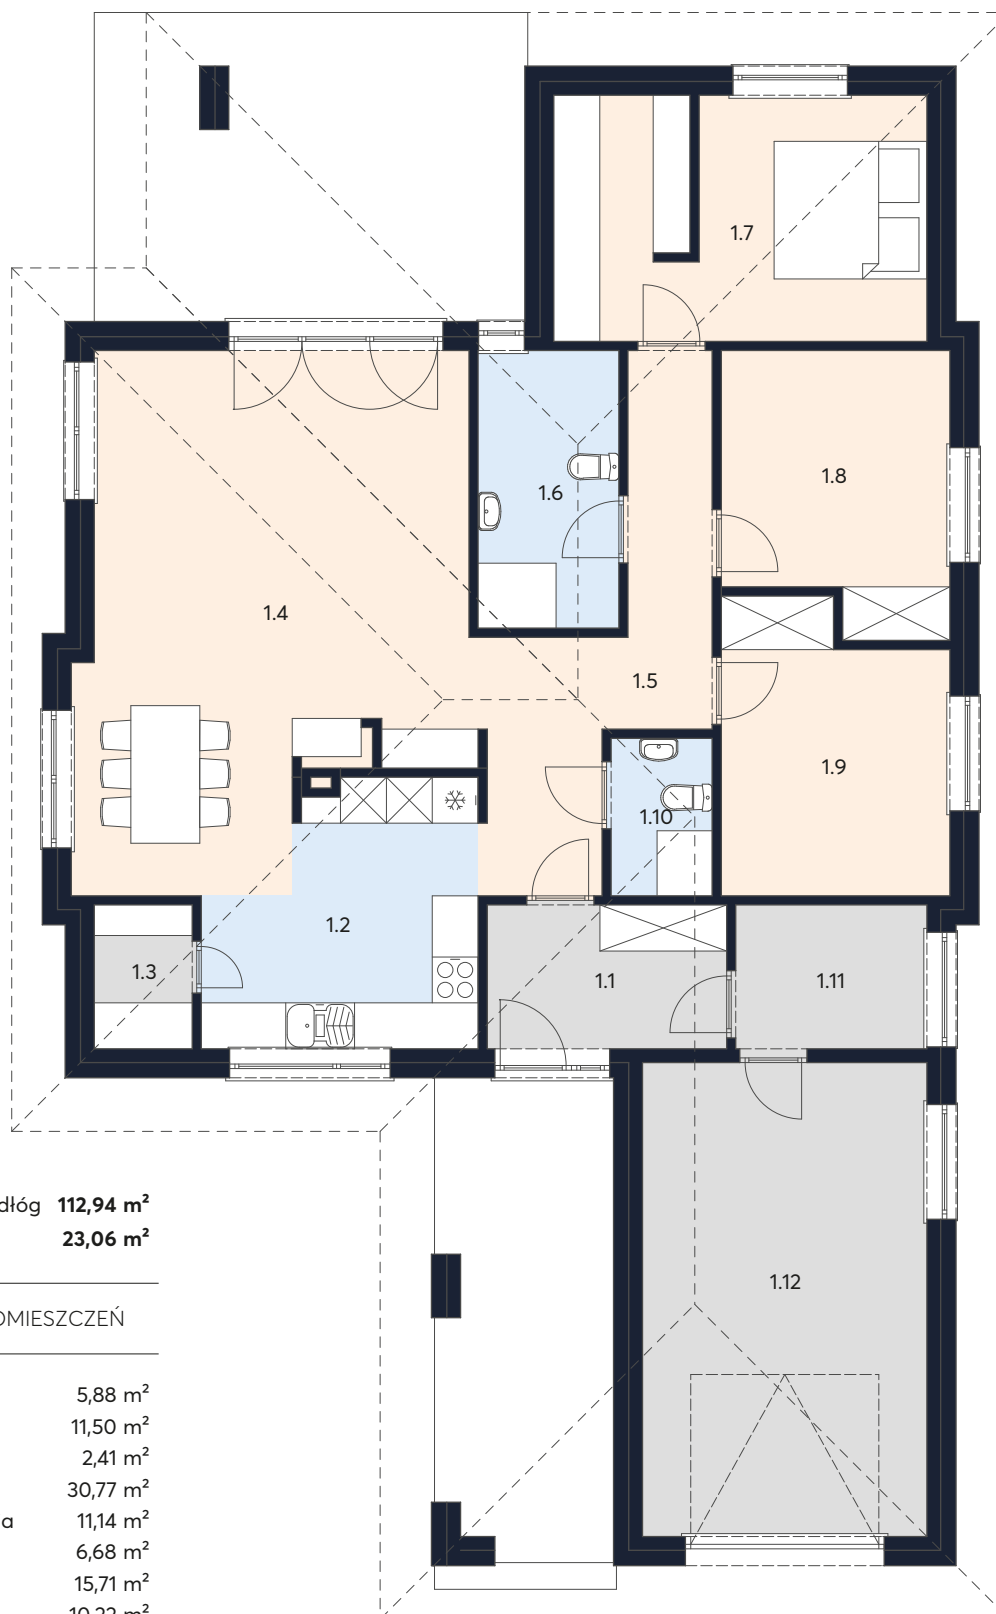

# Viego

 Powierzchnia całkowita 136,00 m<sup>2</sup>

Wiatrołap, pomieszczenia techniczne, garaż

Łazienka, kuchnia

 Powierzchnia podłóg **112,94 m<sup>2</sup>**

 Garaż **23,06 m<sup>2</sup>**

## ZESTAWIENIE POMIESZCZEŃ

1.1	Wiatrołap	5,88 m <sup>2</sup>
1.2	Kuchnia	11,50 m <sup>2</sup>
1.3	Spiżarnia	2,41 m <sup>2</sup>
1.4	Salon	30,77 m <sup>2</sup>
1.5	Komunikacja	11,14 m <sup>2</sup>
1.6	Łazienka	6,68 m <sup>2</sup>
1.7	Sypialnia	15,71 m <sup>2</sup>
1.8	Pokój	10,22 m <sup>2</sup>
1.9	Pokój	10,66 m <sup>2</sup>
1.10	WC	2,72 m <sup>2</sup>
1.11	Pom. Gosp.	4,70 m <sup>2</sup>
1.12	Garaż	23,06 m <sup>2</sup>

 Razem **136,00 m<sup>2</sup>**