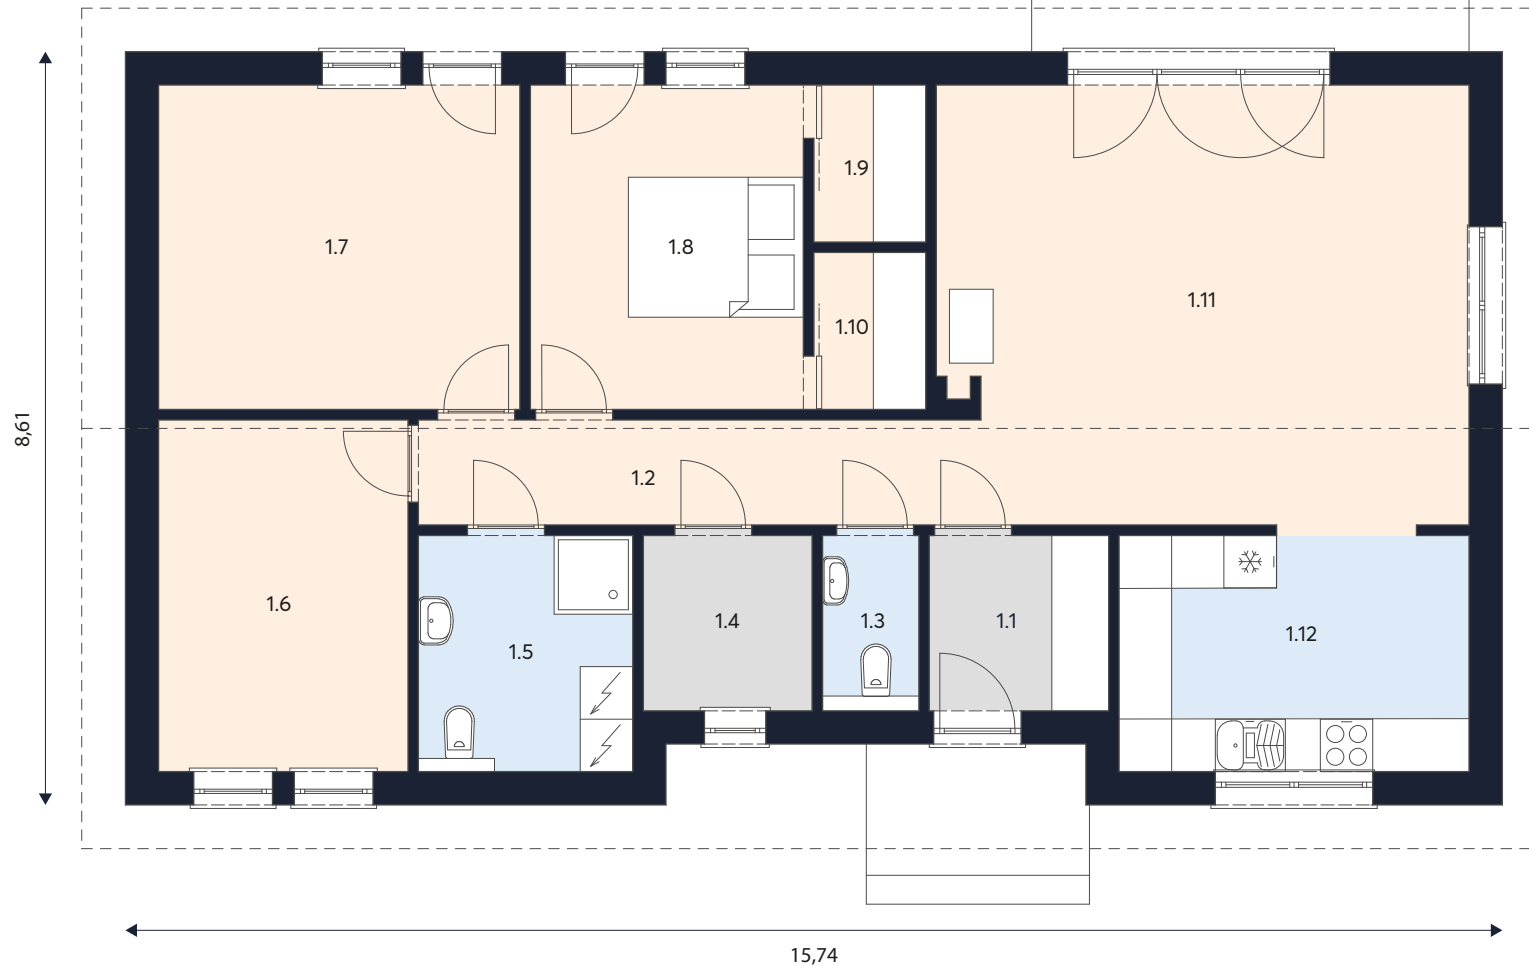

Wiatrołap, pomieszczenia techniczne, garaż

Łazienka, kuchnia

ZESTAWIENIE POMIESZCZEŃ

1.1	Wiatrołap	4,11 m ²
1.2	Komunikacja	7,08 m ²
1.3	WC	2,18 m ²
1.4	Pom. Tech	3,87 m ²
1.5	Łazienka	6,62 m ²
1.6	Pokój	11,46 m ²
1.7	Pokój	15,32 m ²
1.8	Sypialnia	11,58 m ²
1.9	Garderoba	2,30 m ²
1.10	Garderoba	2,30 m ²
1.11	Salon	30,40 m ²
1.12	Kuchnia	10,80 m ²

Razem **108,02 m²**