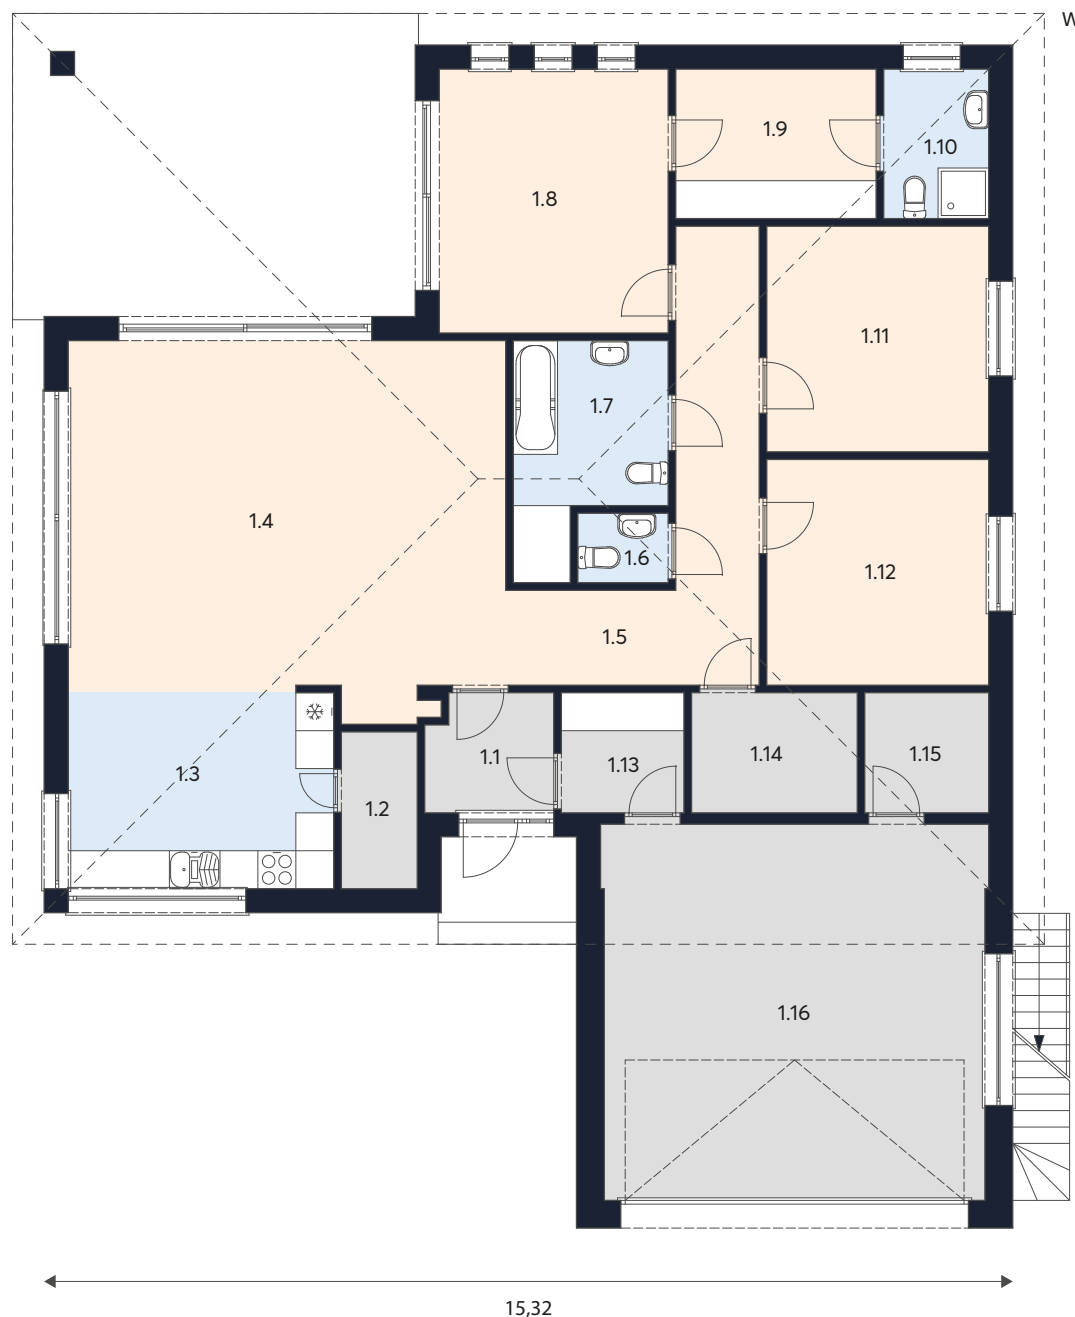

Alvaro

Powierzchnia całkowita 180,43 m²

Wiatrołap, pomieszczenia techniczne, garaż

Łazienka, kuchnia

Powierzchnia podłóg **144,49 m²**
 Garaż **35,94 m²**

ZESTAWIENIE POMIESZCZEŃ

1.1	Wiatrołap	3,68 m ²
1.2	Spizarnia	2,98 m ²
1.3	Kuchnia	13,45 m ²
1.4	Salon	37,74 m ²
1.5	Komunikacja	13,59 m ²
1.6	WC	1,57 m ²
1.7	Łazienka	7,49 m ²
1.8	Sypialnia	15,11 m ²
1.9	Garderoba	7,50 m ²
1.10	Łazienka	3,93 m ²
1.11	Pokój	12,53 m ²
1.12	Pokój	12,53 m ²
1.13	Garderoba	3,69 m ²
1.14	Pom. Tech	4,98 m ²
1.15	Pom. Tech	3,72 m ²
1.16	Garaż	35,94 m ²

Razem **180,43 m²**