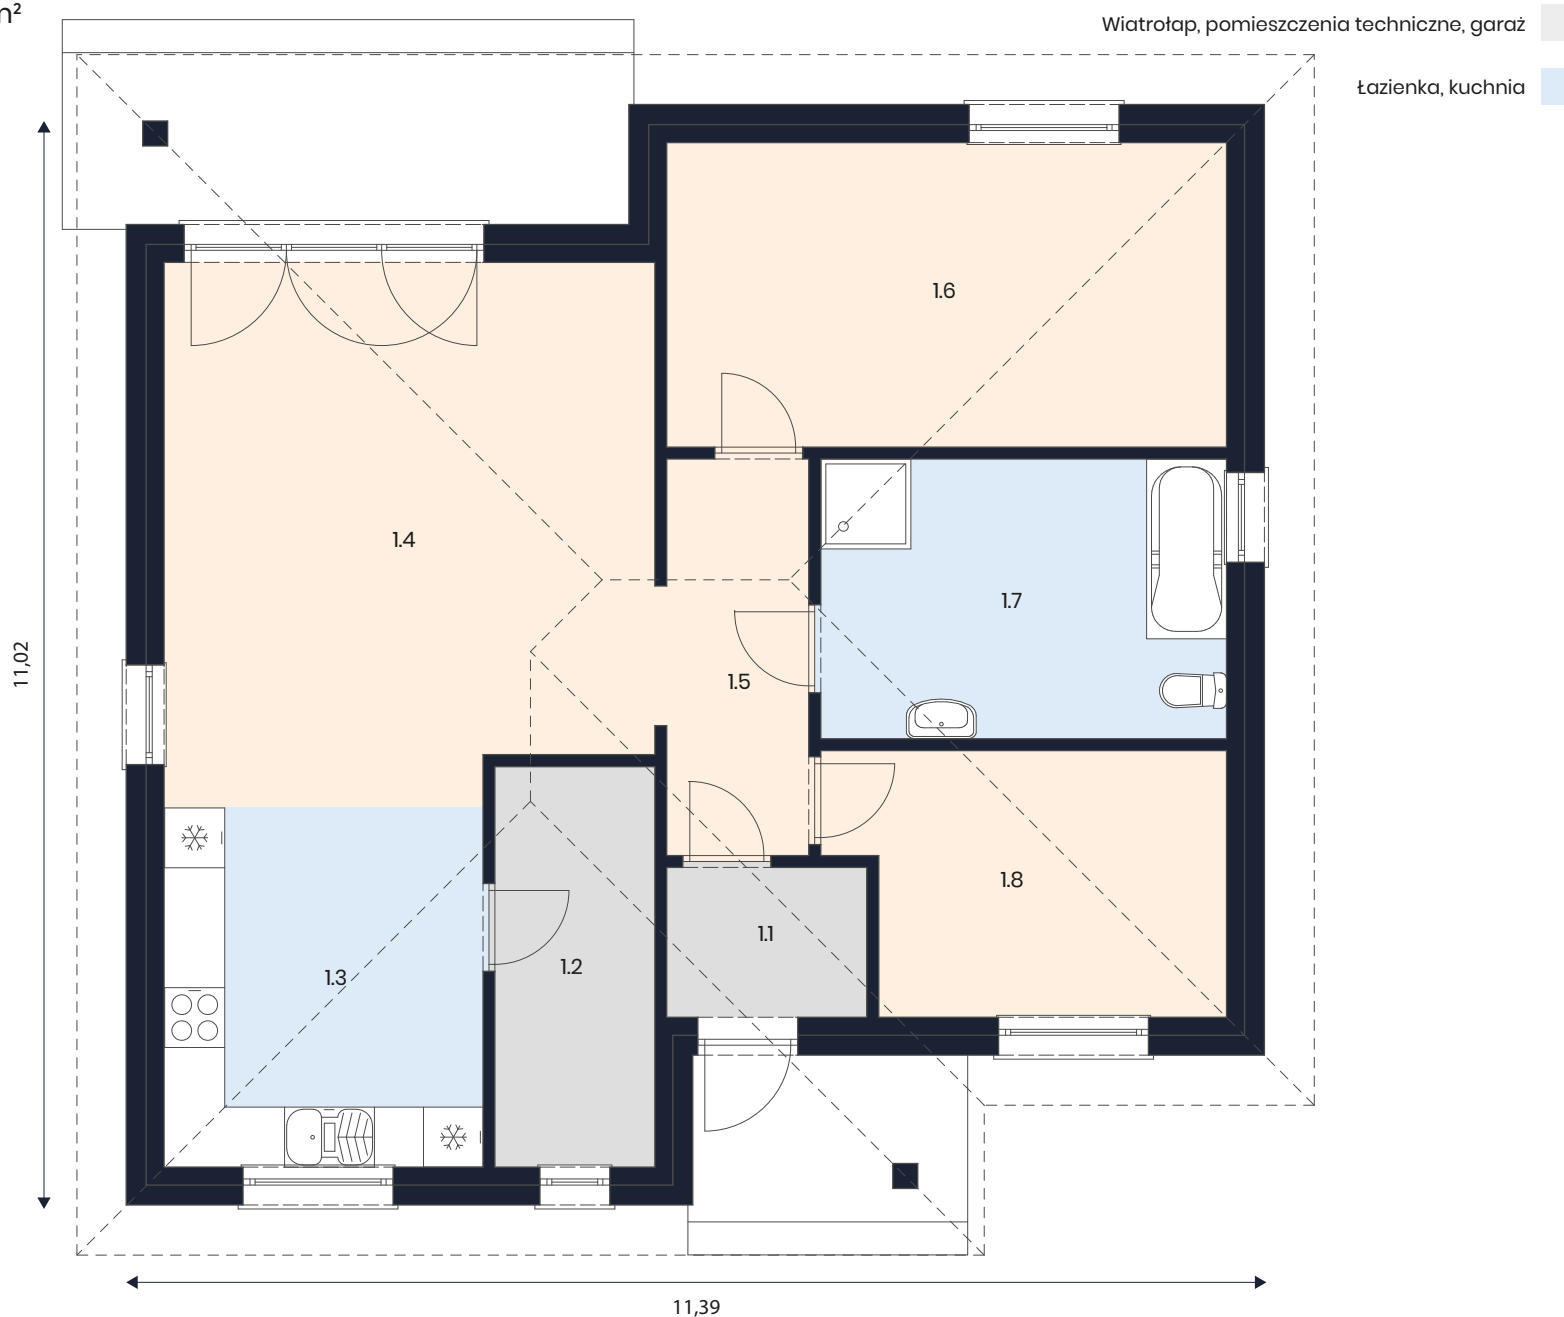

Porto

Powierzchnia całkowita 90,78 m²

ZESTAWIENIE POMIESZCZEŃ

1.1	Wiatrołap	3,00 m ²
1.2	Pom. Tech	6,42 m ²
1.3	Kuchnia	13,01 m ²
1.4	Salon	24,36 m ²
1.5	Komunikacja	5,64 m ²
1.6	Sypialnia	17,08 m ²
1.7	Łazienka	11,37 m ²
1.8	Pokój	9,90 m ²

Razem **90,78 m²**