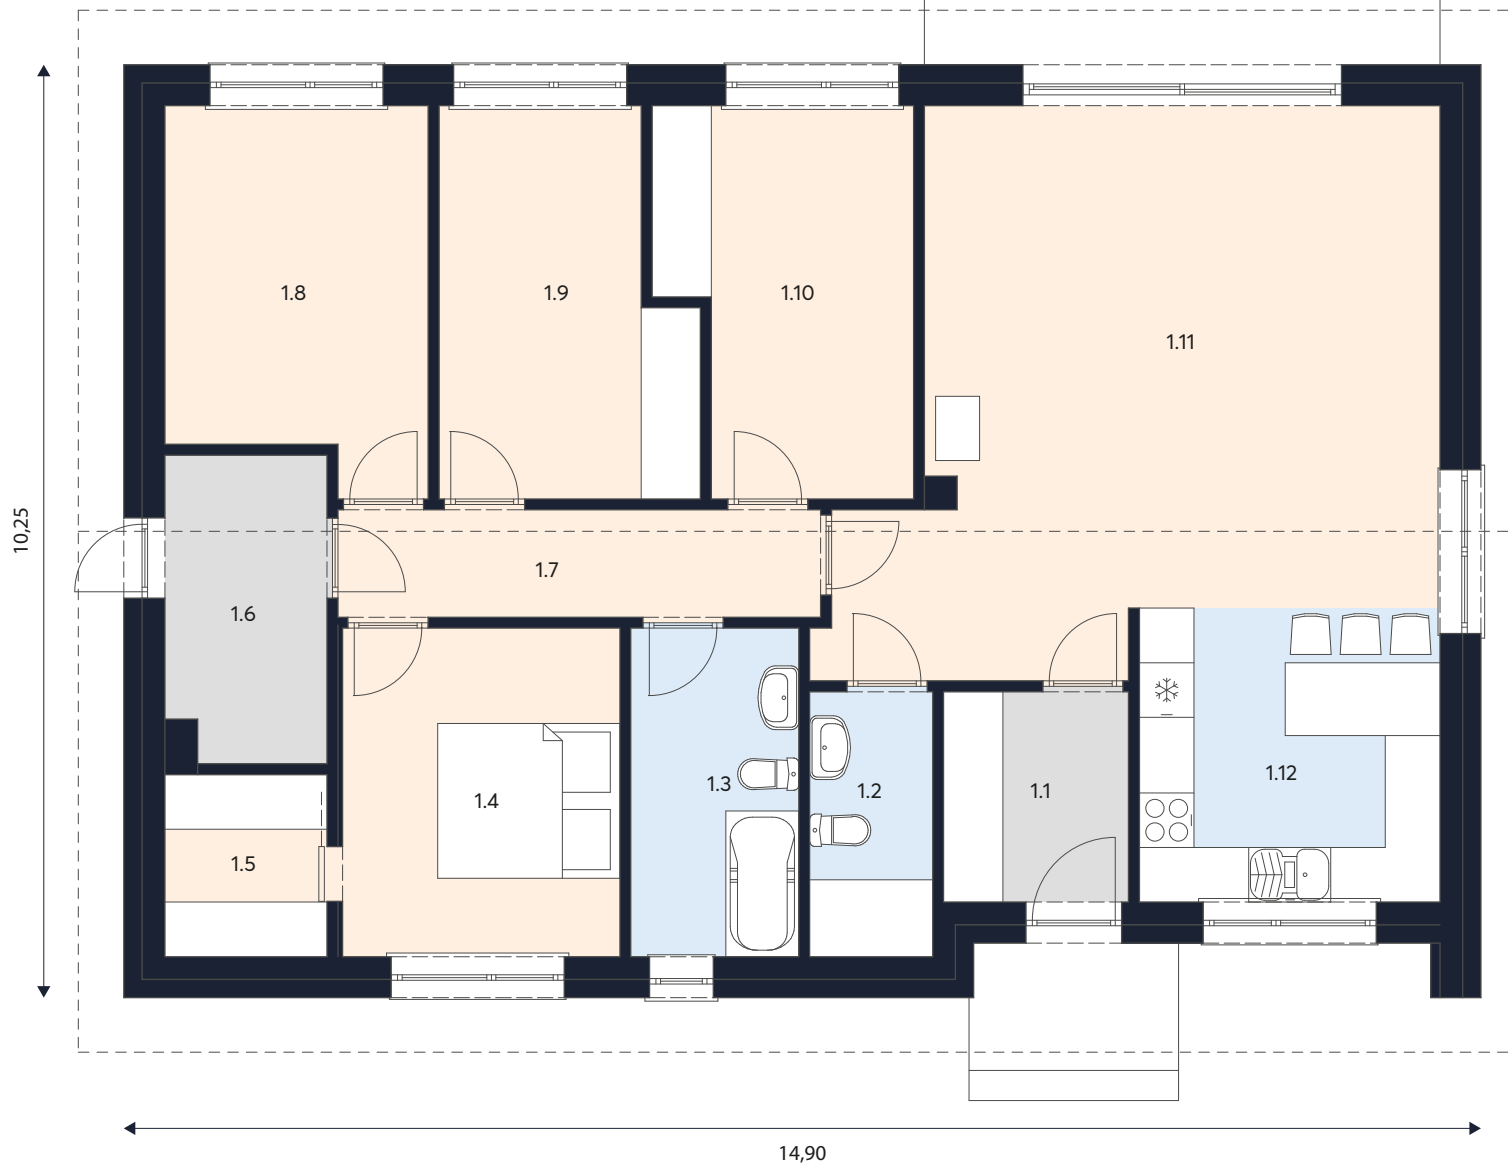

Braga

Powierzchnia całkowita 120,15 m²

MYTKOWSKI

Domy Energooszczędne

Wiatrołap, pomieszczenia techniczne, garaż

Łazienka, kuchnia

ZESTAWIENIE POMIESZCZEŃ

1.1	Wiatrołap	4,69 m ²
1.2	WC	3,93 m ²
1.3	Łazienka	6,39 m ²
1.4	Sypialnia	10,72 m ²
1.5	Garderoba	3,56 m ²
1.6	Pom. Tech	5,86 m ²
1.7	Komunikacja	6,25 m ²
1.8	Pokój	11,35 m ²
1.9	Pokój	10,96 m ²
1.10	Pokój	10,96 m ²
1.11	Salon	35,81 m ²
1.12	Kuchnia	9,67 m ²

Razem

120,15 m²