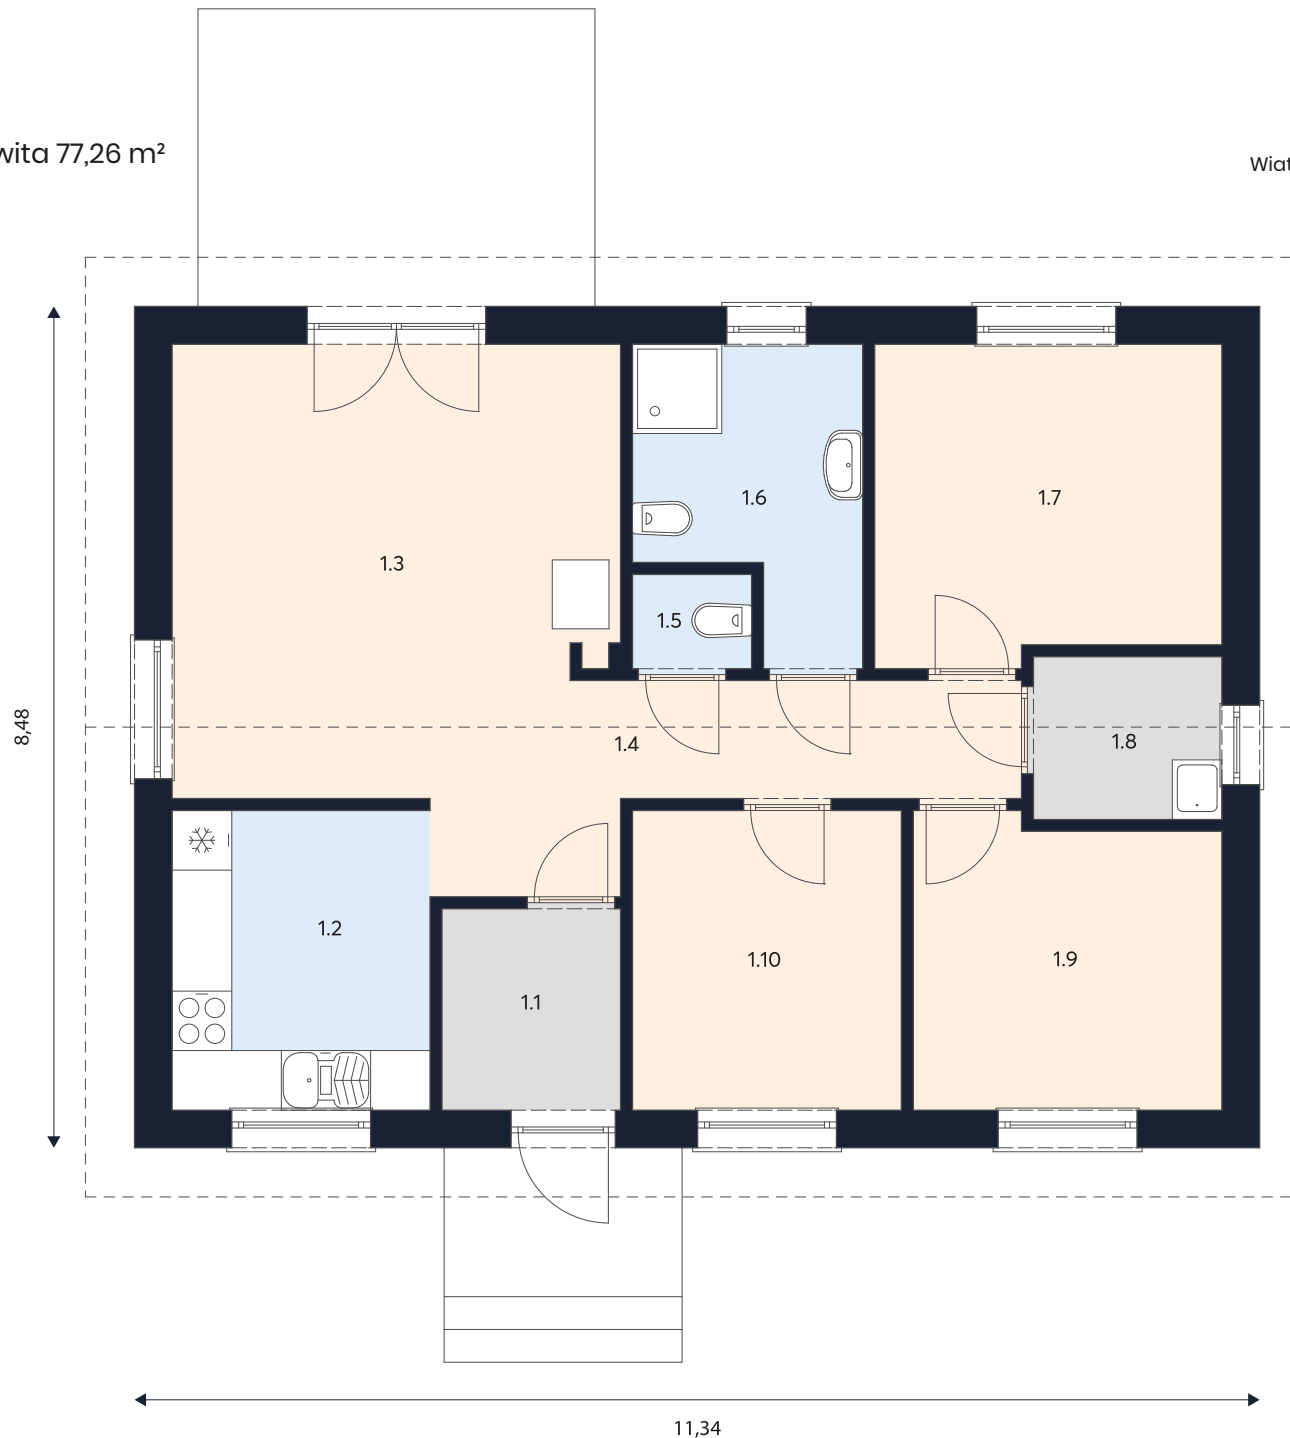

Alva

Powierzchnia całkowita 77,26 m²

MYTKOWSKI

Domy Energooszczędne

Wiatrołap, pomieszczenia techniczne, garaż

Łazienka, kuchnia

ZESTAWIENIE POMIESZCZEŃ

1.1	Wiatrołap	3,65 m ²
1.2	Aneks kuchenny	7,85 m ²
1.3	Pokój dzienny	22,41 m ²
1.4	Komunikacja	4,81 m ²
1.5	Wc	1,14 m ²
1.6	Łazienka	6,17 m ²
1.7	Pokój 1	10,96 m ²
1.8	Pom. Tech	3,12 m ²
1.9	Pokój 2	8,97 m ²
1.10	Pokój 3	8,18 m ²

Razem **77,26 m²**